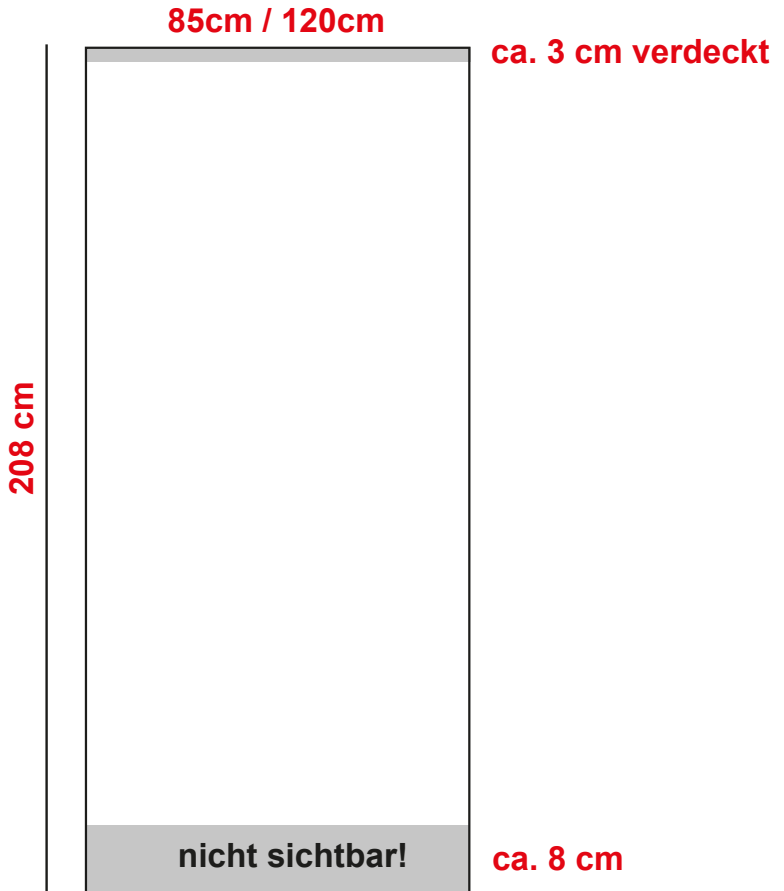

factsheet Rollup 85/120cm

Sichtmaß: 85cm/120cm Breite x 200cm Höhe

Dokumentmaß: 85cm/120cm Breite x 208cm Höhe

ACHTUNG:

3cm ab Oberkante (Schiene) und ca. 10cm Unterkante keine wichtigen Elemente positionieren!

Daten:

4c-Farbmodus mit Farbprofil FOGRA 39, pdf im „pdf/X3:2002“-Standard für die Druckindustrie, kein Beschnitt an den Seiten, keine Passkreuze