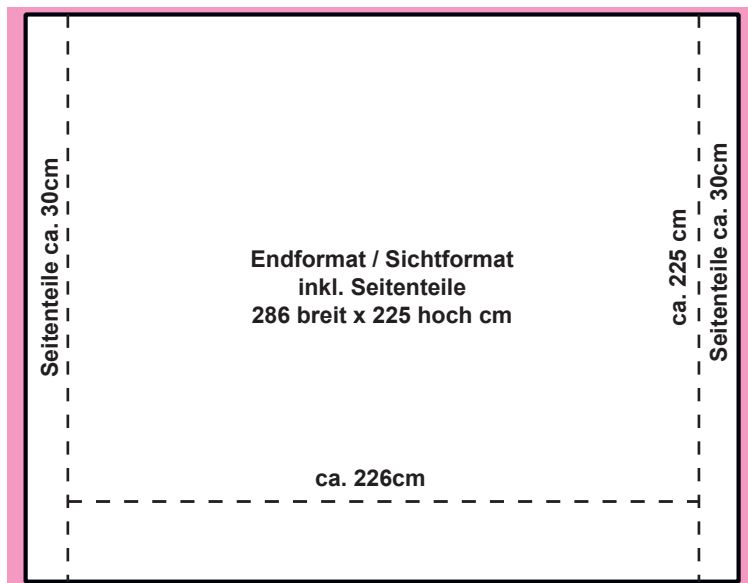

factsheet Messewand

Beschnitt
Seiten je: 50mm

Beschnitt oben / unten je 40 mm

Sichtmaß: ca. 286 x 225 cm

Dokumentmaß: 296cm x 233 cm

ACHTUNG:

Sicherheitsabstand 50mm innerhalb des Randbereiches keine wichtigen Elemente z.B. Texte positionieren!

Daten:

4c-Farbmodus mit Farbprofil FOGRA 39, pdf im „pdf/X3:2002“-Standard für die Druckindustrie, keine Passkreuze