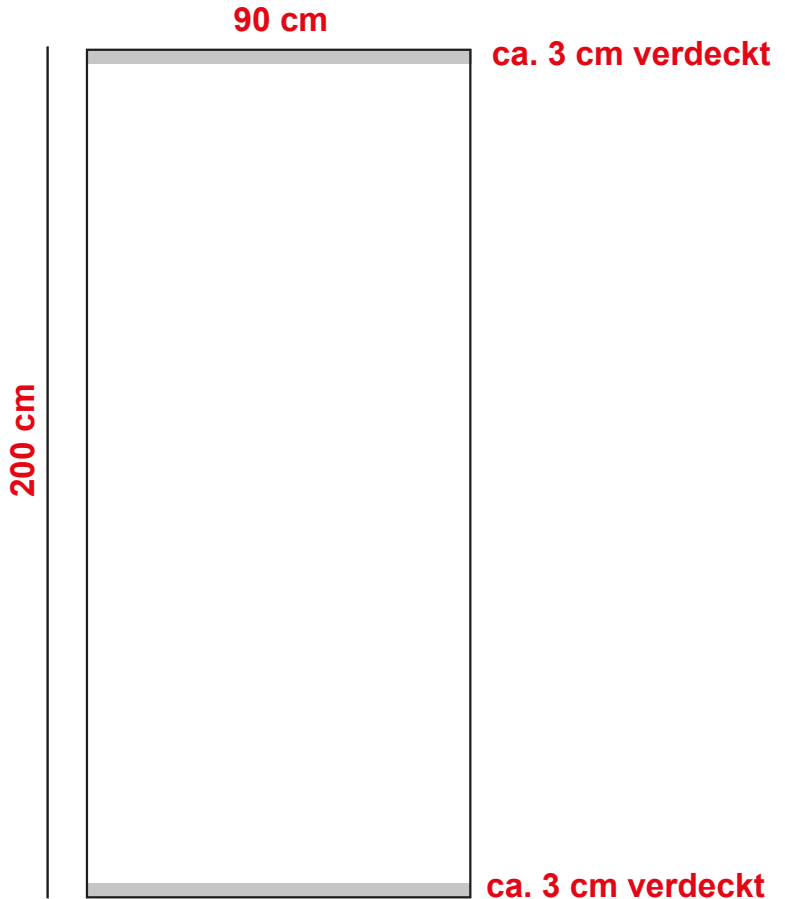

factsheet L-Aufsteller

Sichtmaß: 90cmBreite x 200cm Höhe

Dokumentmaß: 90cm x 200cm Höhe

ACHTUNG:

3-4cm ab Oberkante und Unterkante keine wichtigen Elemente positionieren!

Daten:

4c-Farbmodus mit Farbprofil FOGRA 39, pdf im „pdf/X3:2002“-Standard für die Druckindustrie, kein Beschnitt an den Seiten, keine Passkreuze